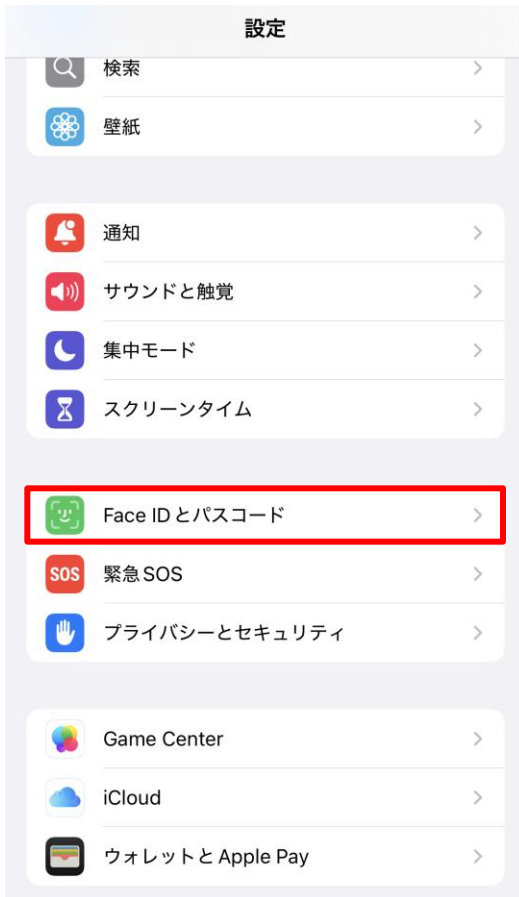

【FRONTIER21 WEB版】Face ID(顔認証)でログインする方法

<iPhoneでの利用方法:Face IDでパスワードを自動入力する>

※注意:設定はFRONTIER21以外にも影響します。

以下の設定を行うと[Safari]で他のサイトにログインする際、パスワード保存の選択が必要となります。

①FRONTIER21 [WEB版]にログインします。

[Safari]を起動し、ログイン時は下記のサイトからWEB版にログインします。

<https://frontier21.jp/download> スマートフォンの場合はQRコードから読み取ることができます。

※初回は[事業所ID][ログインID][パスワード]の3つが必要です。

②次回ログイン時は[事業所ID]の入力は必要ありません。

WEB版のアイコンは[ホーム画面に追加]しておくことをお勧めします。

※[safari]ホーム画面に追加する方法は以下の通りです。

③ホーム画面より、[設定]をタップします。

④画面を下にスクロールし、[Face IDとパスコード]をタップし、画面ロックに利用しているパスコードを入力します。

- ⑤ [Face IDをセットアップ]をタップし、Face IDのセットアップ方法の画面が出てきましたら [開始]をタップします。

- ⑥ 前面のカメラが起動します。画面の中央に顔全体が映るように調整します。(①)
顔のスキャンを開始します。画面の中央に顔全体が映るようにしたまま、顔を動かします。(②)

- ⑦画面の中央に矢印が表示された場合は、矢印の方向に顔を傾けます。
1回目のスキャンが完了しました。

- ⑧マスク着用時にFace IDを使用するかどうかの確認画面が表示されます。
いずれかを選択し、タップします。(①)
ここでは、[マスク着用時にFace IDを使用する]を選択します。2回目のスキャンが開始します。(②)

キャンセル

マスク着用時に Face IDを使用する

Face IDは、顔全体を認識するようにのみ設定されている場合に最も正確に機能します。マスク着用時にFace IDを使用する場合は、iPhoneはあなたの目の周りの特徴を認識して認証を行うことができます。