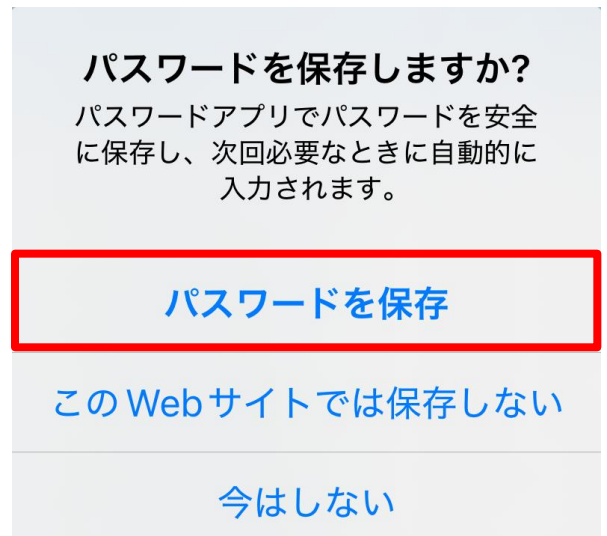

- ⑪ Apple ID のパスワードを入力し、[サインイン]をタップします。
※この画面は設定状況により、表示されない場合があります

- ⑫ ホーム画面より、[設定] (①) をタップし、設定画面を開きます。
[一般] (②) > [自動入力とパスワード] (③) > パスワード (④) をタップします。

- ⑬ ホーム画面から [FRONTIER21 WEB版] を起動します。

- ⑭IDとパスワードを入力し、[ログイン]をタップすると、[パスワードを保存しますか?]と出ますので、[パスワードを保存]をタップします。