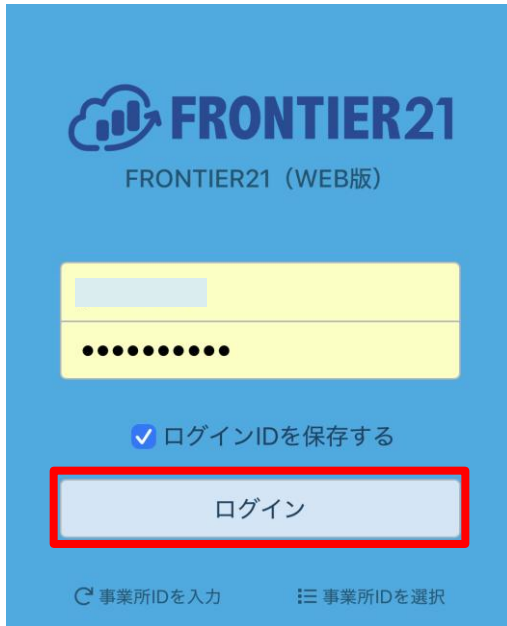

- ⑪ Apple ID のパスワードを入力し、[サインイン]をタップします。
※この画面は設定状況により、表示されない場合があります

- ⑫ ホーム画面より、[設定] (①) をタップし、設定画面を開きます。
[一般] (②) > [自動入力とパスワード] (③) > パスワード (④) をタップします。

- ⑬ ホーム画面から [FRONTIER21 WEB版] を起動します。

- ⑭IDとパスワードを入力し、[ログイン]をタップすると、[パスワードを保存しますか?]と出ますので、[パスワードを保存]をタップします。