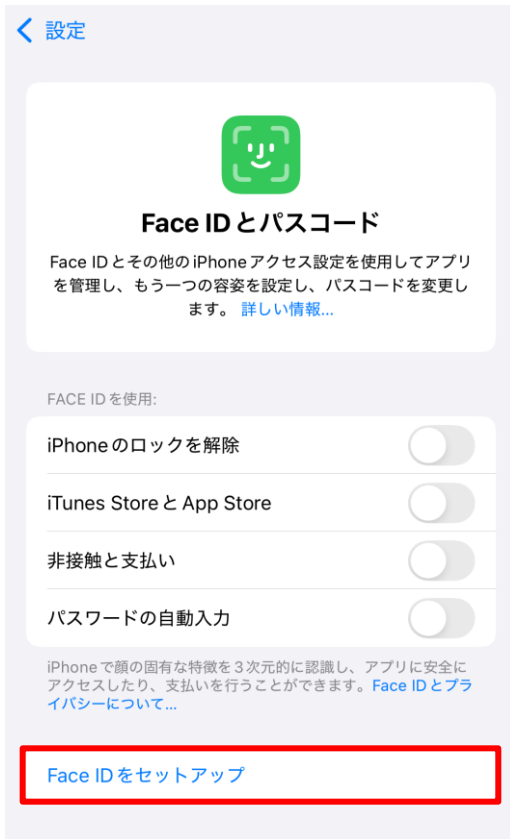

【FRONTIER21 WEB版】Face ID(顔認証)でログインする方法

<iPhoneでの利用方法:Face IDでパスワードを自動入力する>

※注意:設定はFRONTIER21以外にも影響します。

以下の設定を行うと[Safari]で他のサイトにログインする際、パスワード保存の選択が必要となります。

①FRONTIER21 [WEB版]にログインします。

[Safari]を起動し、ログイン時は下記のサイトからWEB版にログインします。

<https://frontier21.jp/download> スマートフォンの場合はQRコードから読み取ることができます。

※初回は[事業所ID][ログインID][パスワード]の3つが必要です。

②次回ログイン時は[事業所ID]の入力は必要ありません。

WEB版のアイコンは[ホーム画面に追加]しておくことをお勧めします。

※[safari]ホーム画面に追加する方法は以下の通りです。

③ホーム画面より、[設定]をタップします。

④画面を下にスクロールし、[Face IDとパスコード]をタップし、画面ロックに利用しているパスコードを入力します。

- ⑤ [Face IDをセットアップ]をタップし、Face IDのセットアップ方法の画面が出てきましたら [開始]をタップします。

- ⑥ 前面のカメラが起動します。画面の中央に顔全体が映るように調整します。(①)
顔のスキャンを開始します。画面の中央に顔全体が映るようにしたまま、顔を動かします。(②)

- ⑦画面の中央に矢印が表示された場合は、矢印の方向に顔を傾けます。
1回目のスキャンが完了しました。

- ⑧マスク着用時にFace IDを使用するかどうかの確認画面が表示されます。
いずれかを選択し、タップします。(①)
ここでは、[マスク着用時にFace IDを使用する]を選択します。2回目のスキャンが開始します。(②)

キャンセル

マスク着用時に Face IDを使用する

Face IDは、顔全体を認識するようにのみ設定されている場合に最も正確に機能します。マスク着用時にFace IDを使用する場合は、iPhoneはあなたの目の周りの特徴を認識して認証を行うことができます。