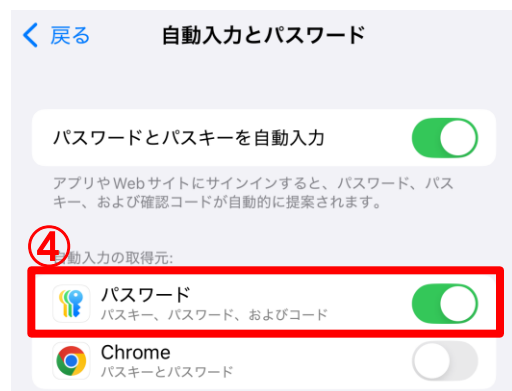

- ⑦画面の中央に矢印が表示された場合は、矢印の方向に顔を傾けます。
1回目のスキャンが完了しました。

- ⑧マスク着用時にFace IDを使用するかどうかの確認画面が表示されます。
いずれかを選択し、タップします。(①)
ここでは、[マスク着用時にFace IDを使用する]を選択します。2回目のスキャンが開始します。(②)

キャンセル

マスク着用時に Face IDを使用する

Face IDは、顔全体を認識するようにのみ設定されている場合に最も正確に機能します。マスク着用時にFace IDを使用する場合は、iPhoneはあなたの目の周りの特徴を認識して認証を行うことができます。

Face IDとプライバシーについて...

①

マスク着用時にFace IDを使用する
設定中にマスクを着用する必要はあ
りません。 >

マスク着用時にFace IDを使用し
ない
あとで「設定」でセットアップでき
ます。 >

あとでセットアップ

⑨2回目のスキャンが完了しました。[完了]をタップします。

⑩ **すでにパスコードを設定済みの場合は、この画面は省略されます。手順⑬へ進んでください。**
設定されていない方はFace ID の設定にはパスコードの設定が必須なため、新しく設定するパスコードを入力します。

- ⑪ Apple ID のパスワードを入力し、[サインイン]をタップします。
※この画面は設定状況により、表示されない場合があります

- ⑫ ホーム画面より、[設定] (①) をタップし、設定画面を開きます。
[一般] (②) > [自動入力とパスワード] (③) > パスワード (④) をタップします。

- ⑬ ホーム画面から [FRONTIER21 WEB版] を起動します。

- ⑭IDとパスワードを入力し、[ログイン]をタップすると、[パスワードを保存しますか?]と出ますので、[パスワードを保存]をタップします。